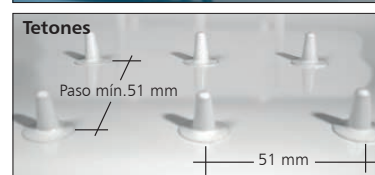

### Dedos y Tetones

Como alternativa a los perfiles transversales, **esbelt** dispone de perfiles "Dedos". Especialmente indicados en el transporte inclinado de fruta (evitando golpes bruscos que puedan dañar su aspecto) y alimentos congelados (evitando que se adhiera al perfil gracias a su estructura cilíndrica).

Asimismo, **esbelt** dispone de "Tetones" utilizados principalmente en cosechadoras de fruta de piel fina (manzanas, nectarinas, melocotón, peras, etc.) y en el transporte y selección de espárragos.

Perfil	Altura mm	Dureza °ShA	Color	Ø mínimo mm
Dedos	92	80	Blanco - Verde - Azul 06	100
Tetones	25	67		60