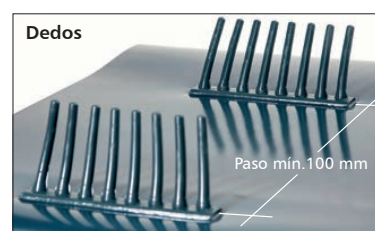

### Dedos y Tetones

Como alternativa a los perfiles transversales, **esbelt** dispone de perfiles "Dedos". Especialmente indicados en el transporte inclinado de fruta (evitando golpes bruscos que puedan dañar su aspecto) y alimentos congelados (evitando que se adhiera al perfil gracias a su estructura cilíndrica).

Asimismo, **esbelt** dispone de "Tetones" utilizados principalmente en cosechadoras de fruta de piel fina (manzanas, nectarinas, melocotón, peras, etc.) y en el transporte y selección de espárragos.

Perfil	Altura mm	Dureza °ShA	Color	Ø mínimo mm
Dedos	92	80	Blanco - Verde - Azul 06	100
Tetones	25	67		60

### Perfiles reforzados

**Esbelt** dispone de perfiles reforzados, de diferentes alturas, especialmente diseñados para aplicaciones en condiciones difíciles, en general, todas aquellas en donde los perfiles sufran impactos a la recepción o durante el transporte. Excelente resistencia al desgarro y al corte. Gran robustez y durabilidad, aumentando la rigidez transversal de la banda.